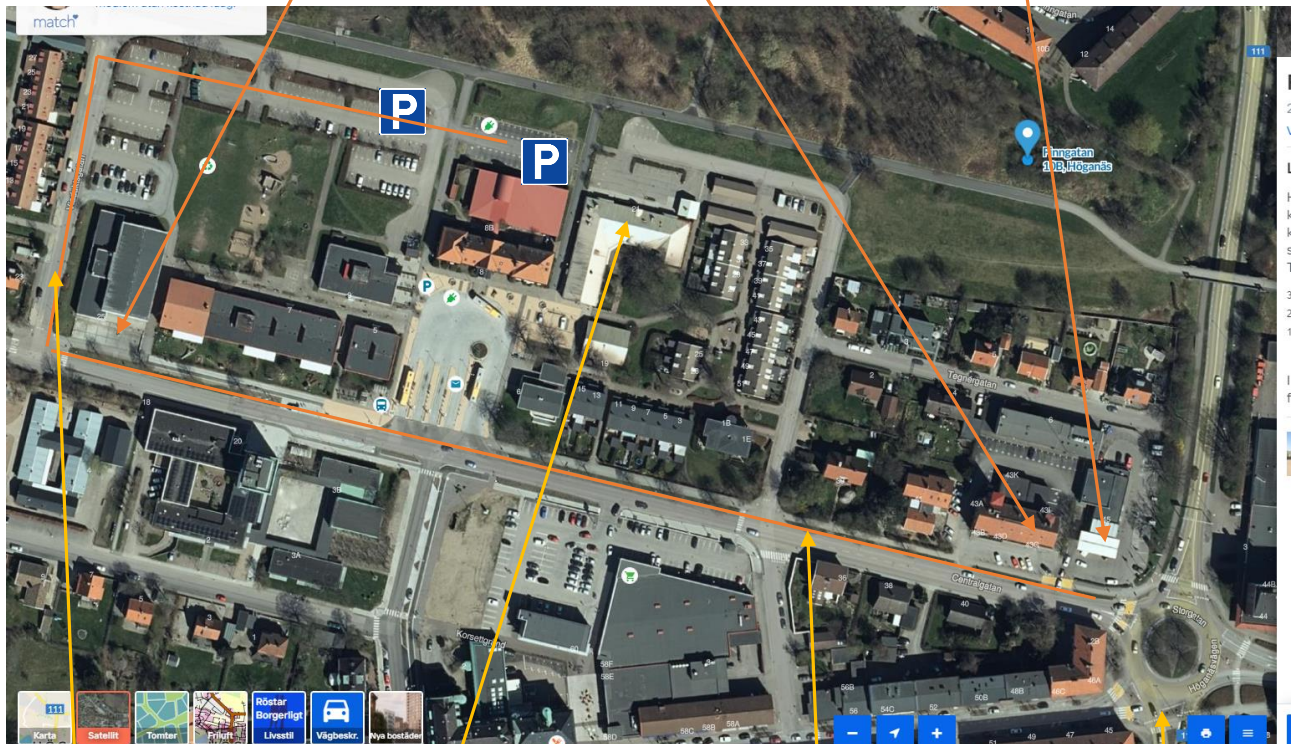

# Parkeringstips

Brukshallen

Centralgatan 43

Cirkel K bensin

Stationsgatan

Centralgatan

Vårdcentralen Delfinen

Väg 111 från Helsingborg

Kör **CENTRALGATAN** Västerut när du är vid vår Spellokal/Cirkel K.

Sväng höger in på **STATIONSGATAN** direkt efter **BRUKSHALLEN** (gymnastiklokal till skolan)

Sväng höger igen in på **PARKERINGSOMRÅDET** i norra ändan av Stationsgatan. Här finns flera hundra fria Parkeringsplatser **P**

Kör du så långt du kan österut – dvs i riktning mot vår spelokal så är det tre minuters promenadväg **P** (Du kan gå "bakvägen" till klubben)

**OBS!** SAMÅK GÄRNA FÖR ATT MINSKA ANTALET FORDON

- Inne på gården bakom vår lokal är det enbart förhyrda platser samt en st Handikapp-plats
- På framsidan av vår lokal är det 2-timmarsparkering (P-skiva krävs)
- På Lidl-parkeringen är det P-skiva som gäller. P-skiva införs efterhand i hela Höganäs City